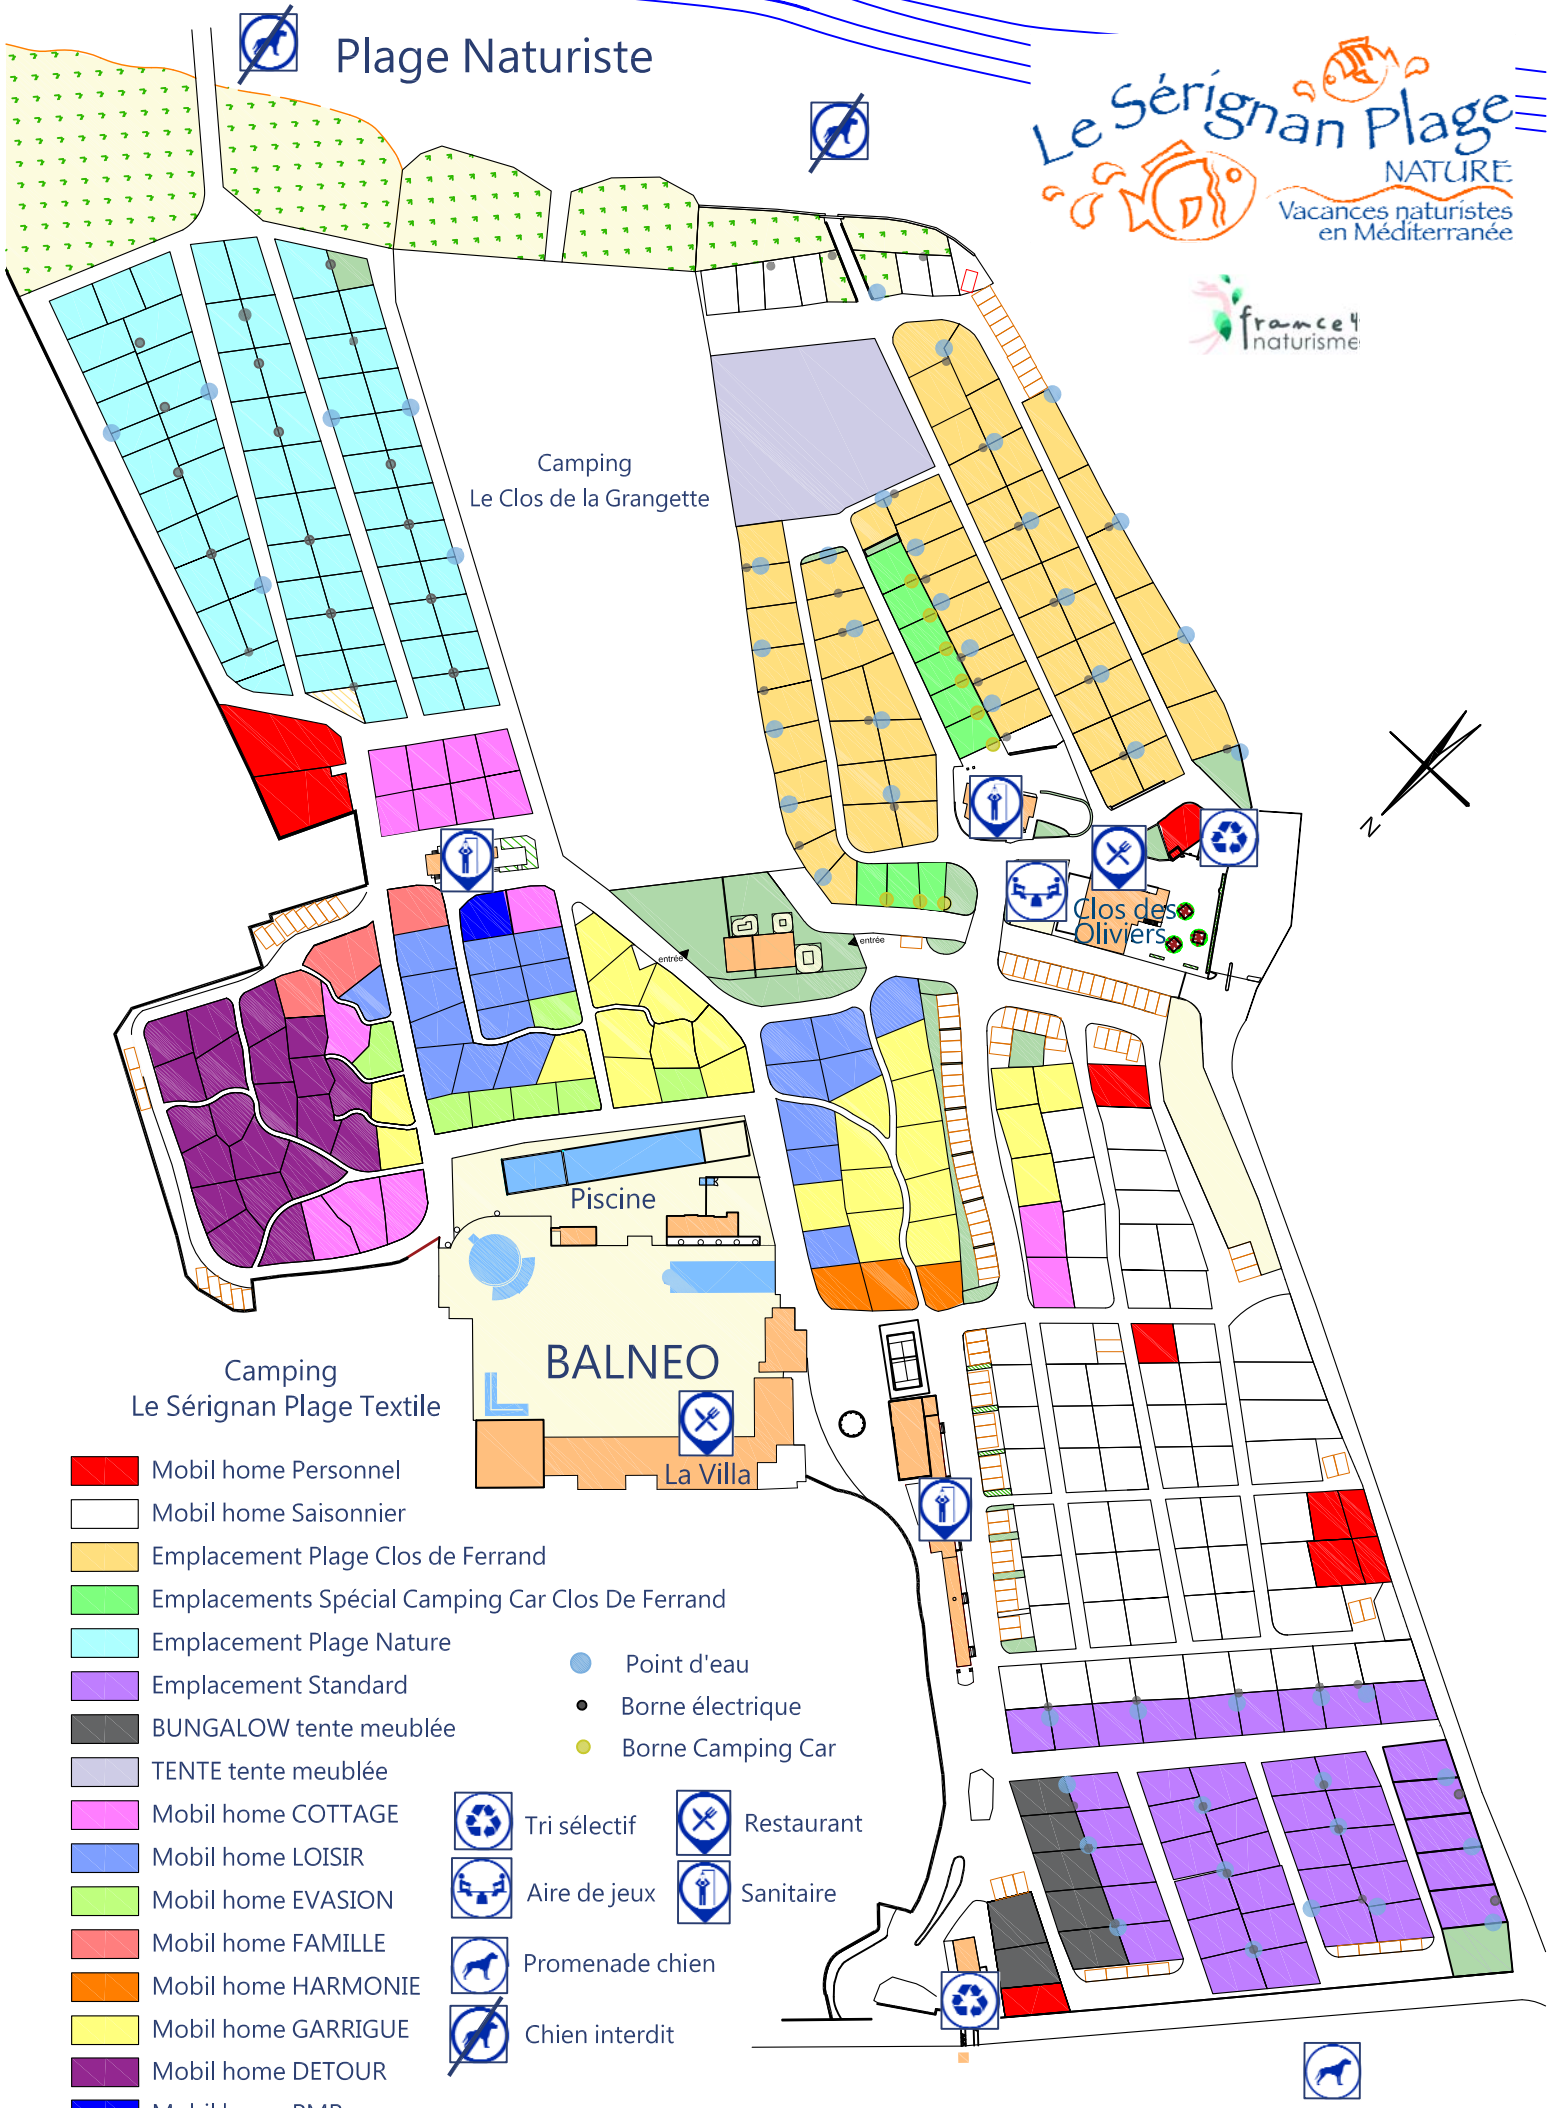

Plage Naturiste

-  Mobil home Personnel
 -  Mobil home Saisonnier
 -  Emplacement Plage Clos de Ferrand
 -  Emplacements Spécial Camping Car Clos De Ferrand
 -  Emplacement Plage Nature
 -  Emplacement Standard
 -  BUNGALOW tente meublée
 -  TENTE tente meublée
 -  Mobil home COTTAGE
 -  Mobil home LOISIR
 -  Mobil home EVASION
 -  Mobil home FAMILLE
 -  Mobil home HARMONIE
 -  Mobil home GARRIGUE
 -  Mobil home DETOUR
 -  Mobil home PMR
-
-  Point d'eau
 -  Borne électrique
 -  Borne Camping Car
-
-  Tri sélectif
 -  Restaurant
 -  Aire de jeux
 -  Sanitaire
 -  Promenade chien
 -  Chien interdit